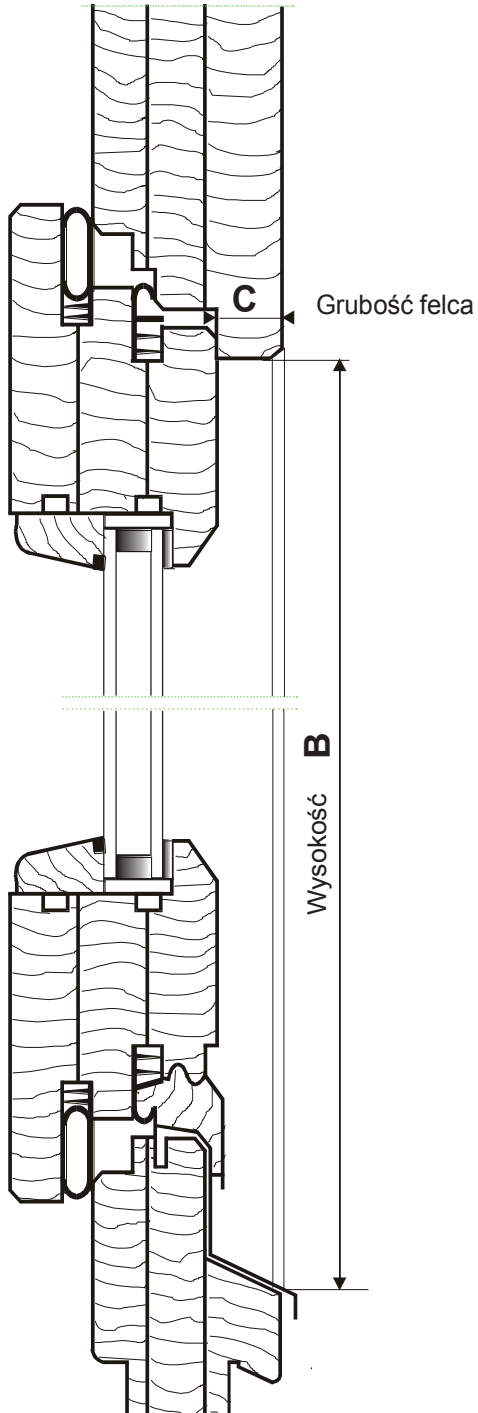

## PODAWANIE WYMIARÓW SIATEK DO OKIEN DREWNIANYCH JEDNORAMOWYCH Z OKAPNIKIEM

### OKNA DREWNIANE ! PODAJEMY !

1. Wymiary najmniejszego światła otworu ościeżnicy **A x B**  
**Szerokość x wysokość**
2. Szerokość : **A** podajemy wymiar od felca do felca najmniejszego światła otworu.
3. Wysokość : **B** podajemy wymiar od felca do okapnika, jak pokazano na rysunku
4. Podajemy również grubość felca : **C** jak pokazano na rysunku.
5. Producenta – Włoszczowa , Sokółka , Vidok itp.